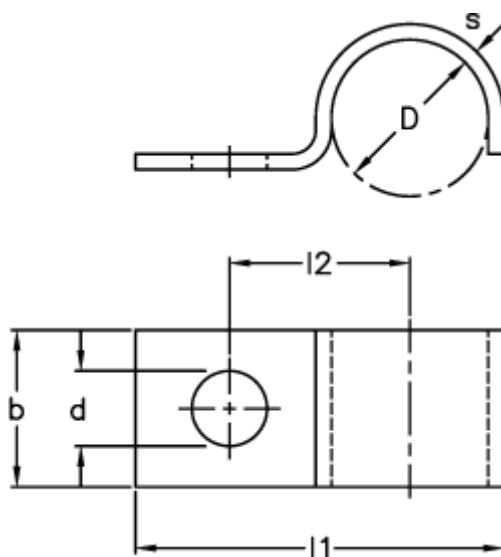

Varenummer: 025307000018
Beskrivelse: Norma rørbøjle type 530
BSS 18x25x3 W1

Mål

b = 25
D = 18.0
d = 9
l1 = 42.0
l2 = 28.0
s = 3